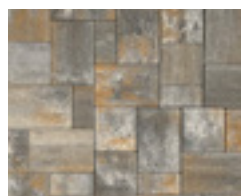

grafit-barna