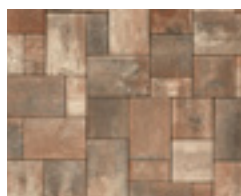

barna-antracit