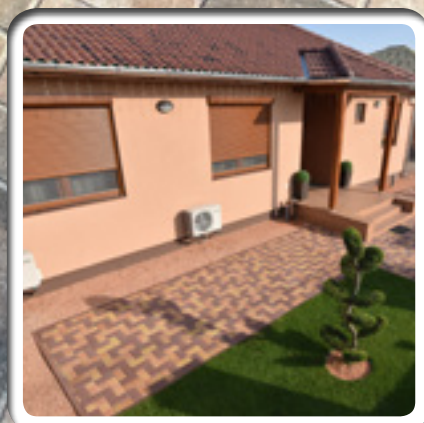

# Grotta kombi térkő

Méret	Csomagolás	Szín	Bruttó ár Ft/m <sup>2</sup>
30×20×6 20×20×6 20×10×6	1,08 m <sup>2</sup> /sor 10,8 m <sup>2</sup> /raklap 1458 kg/raklap	szürke	5200
		antracit melír	6150
		kagylóhéj	6150
		barna-antracit	6150
		grafit-barna	6150
		mokka	6150
		homokszínű	6150